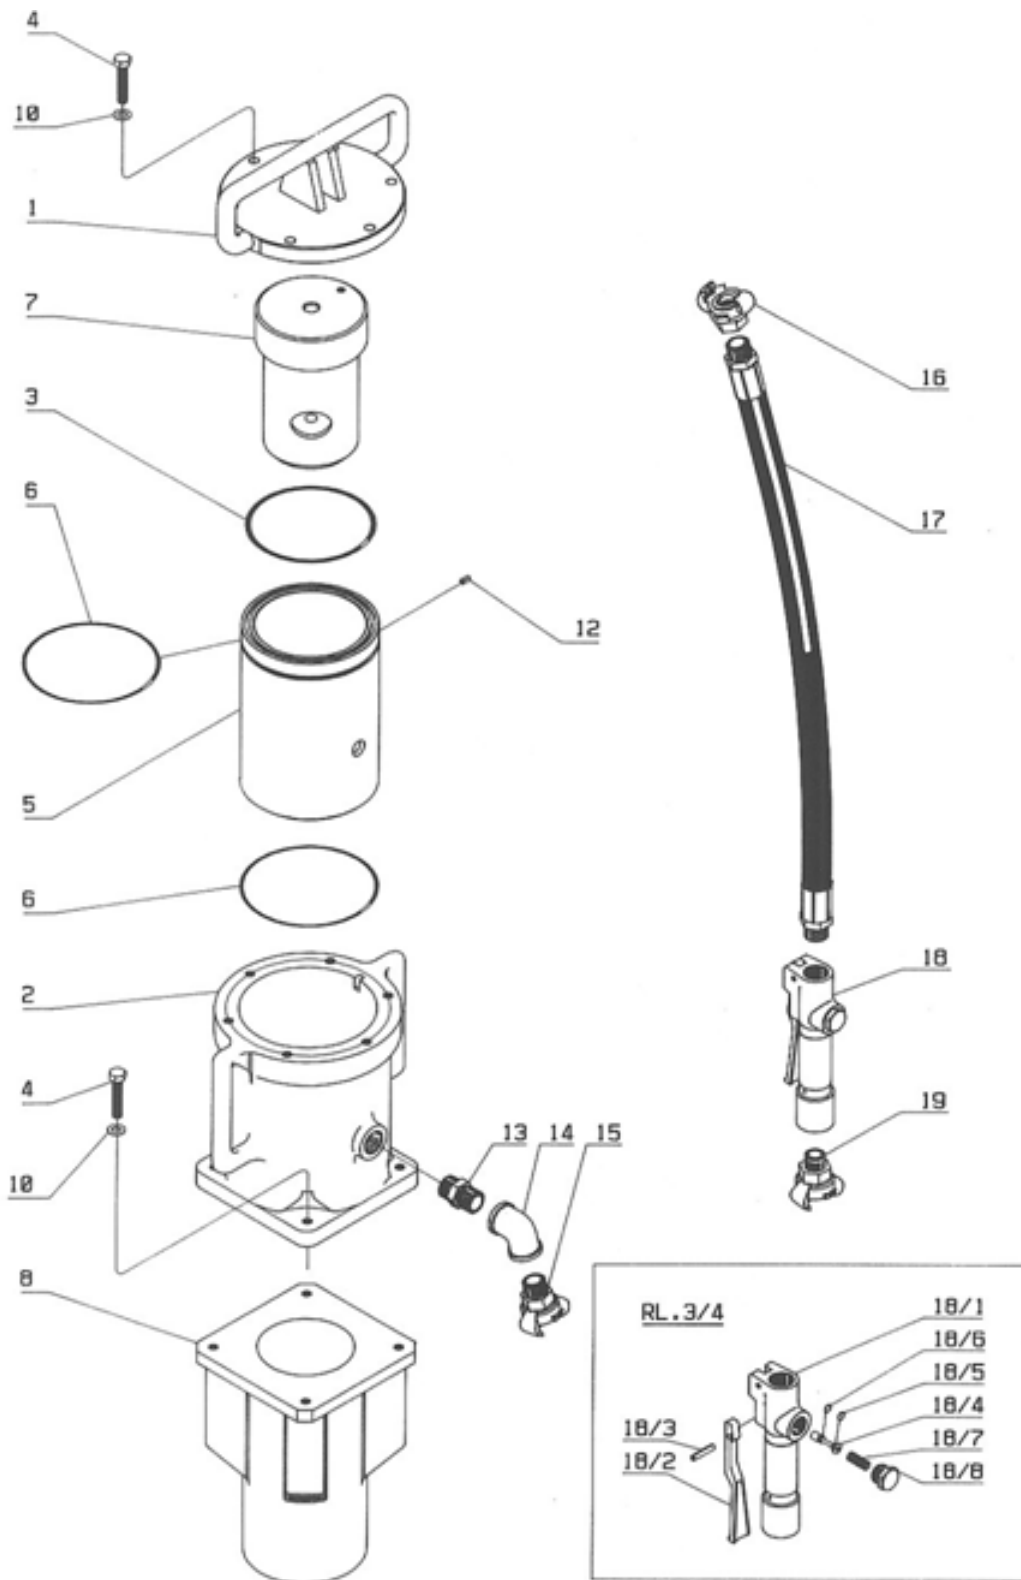

SPYTZE

Spare parts Spytze P50

Figuur	Omschrijving	Artikelnummer	Aantal	Prijs per st.
1	Deksel	616010	1	453,66
2	Cilinderhuis	616020	1	1043,43
3	O-ring	000330	1	4,23
4	Bout t.b.v. deksel	041035	10	1,53
5	Cilinder	616050	1	820,10
6	O-ring	000332	1	4,23
7	Zuiger	616070	1	436,04
8	Geleidingsbus	616080	1	593,21
10	Ring	040010	10	0,99
12	Cilinderstift	070610	1	1,13
13	Nippel	1023434	1	4,14
14	Bocht	615140	1	9,38
15	Koppeling	1120134	1	6,75
16	Koppeling	10130034	1	5,97
17	Slang 19mm	615170	1	70,08
18	Knijpventiel gevuld	A0217010	1	185,66
17+18	Knijpventiel compleet	A0217010G	1	217,25
19	Koppeling	10120112	1	6,75
	Onderdelen knijpventiel			
18 1	Bedieningshandgreep	217010	1	166,67
18 2	Drukker	217020	1	31,64
18 3	Spanhuls	070628	1	2,29
18 4	Ventielstift	217040	1	14,93
18 5	O-ring	000106	1	1,07
18 6	O-ring	000107	1	1,07
18 7	Veer	522021	1	4,18
18 8	Afsluitbout	217080	1	6,86